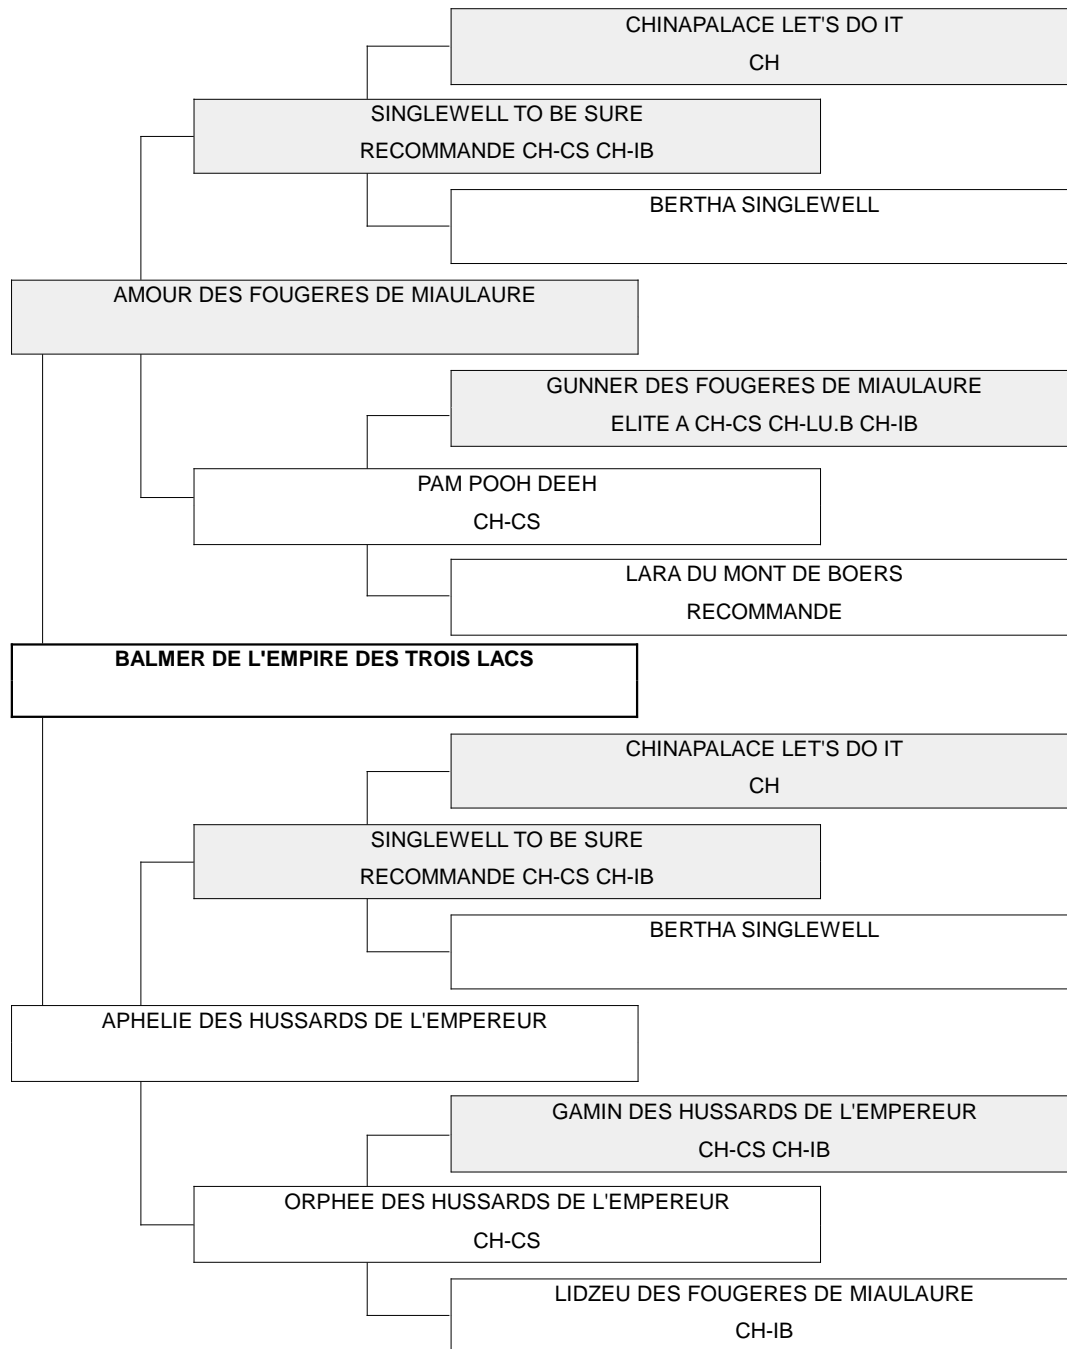

Généalogie

SINGLEWELL TOMDOR RANDOLPH CH ANG.	
ATTERCLIFFE GOLDEN HONEY	
SINGLEWELL TOMDOR RANDOLPH CH ANG.	
BERNADETTE AT SAVICO SINGLEWELL	
EVER OR NEVER DU MONT DE BOERS ELITE A CH-CS CH-LU.B CH-IB	
CANDY LOVE'S BAGATELLE DES SOURCES RECOMMANDE CH-CS	
BRENTOY JUST WILLIAM ELITE A CH-CS CH-IB	
PENDENRAH LATISHA	
SINGLEWELL TOMDOR RANDOLPH CH ANG.	
ATTERCLIFFE GOLDEN HONEY	
SINGLEWELL TOMDOR RANDOLPH CH ANG.	
BERNADETTE AT SAVICO SINGLEWELL	
UVA-TOUKI DES VIOLETTES OCCITANES CH-IB RECOMMANDE	PETIT PRINCE DE L'ILE ENSOLEILLEE TIKINI DES FOUGERES DE MIAULAURE
CHIPIE DU MONT DE BOERS VALEUR 3/6	ETIVE TOP TRUMP VIANA DU MONT DE BOERS
GUNNER DES FOUGERES DE MIAULAURE ELITE A CH-CS CH-LU.B CH-IB	EVER OR NEVER DU MONT DE BOERS ELITE A CH-CS CH-LU.B CH-IB CANDY LOVE'S BAGATELLE DES SOURCES RECOMMANDE CH-CS
ICE-BLUE DES FOUGERES DE MIAULAURE	EVER OR NEVER DU MONT DE BOERS ELITE A CH-CS CH-LU.B CH-IB ET DES FOUGERES DE MIAULAURE