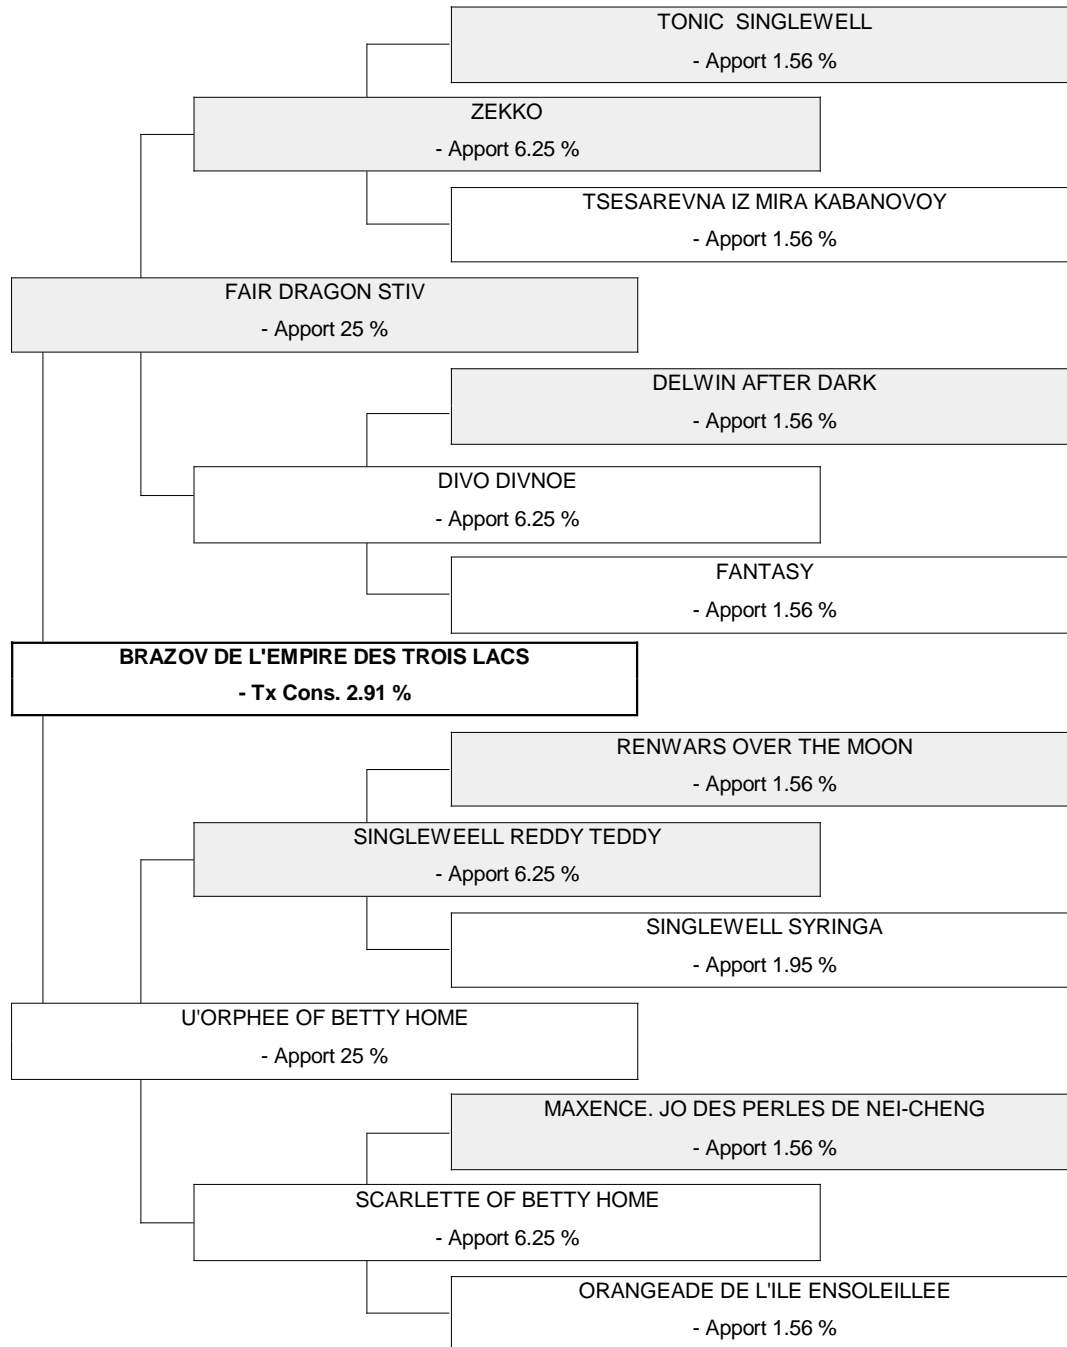

# Généalogie

HARLEQUIN SINGLEWELL - Apport 0.39 %	
SINGLEWELL SYRINGA - Apport 1.95 %	PETESHE IVAN ICICLE - Apport 0.48 % SINGLEWELL JASMINE - Apport 0.48 %
VELLI SENT - Apport 0.39 %	
OFELIA SNEZHNAJA KOROLEVA - Apport 0.39 %	
IN VOGUE WITH TOYDOM SINGLEWELL - Apport 0.39 %	
YAKEE MUMS THE WORD AT DELWIN - Apport 0.39 %	
AMISH OLE LUKOYE - Apport 0.39 %	
JACQUELINE DANISH HEART - Apport 0.39 %	
CH.ANG. NOWAI HARVEY MOON - Apport 0.39 %	
SRATY NIGHT OF RENWAR - Apport 0.39 %	
PETESHE IVAN ICICLE - Apport 0.48 %	
SINGLEWELL JASMINE - Apport 0.48 %	
PENDENRAH RUFUS-JO - Apport 0.39 %	
JUMP FOR JOY DES PERLES DE NEI-CHENG - Apport 0.39 %	
JOLI TRESOR DE L'ILE ENSOLEILLEE - Apport 0.39 %	
IANA DES FOUGERES DU MIAULIAURE - Apport 0.39 %	