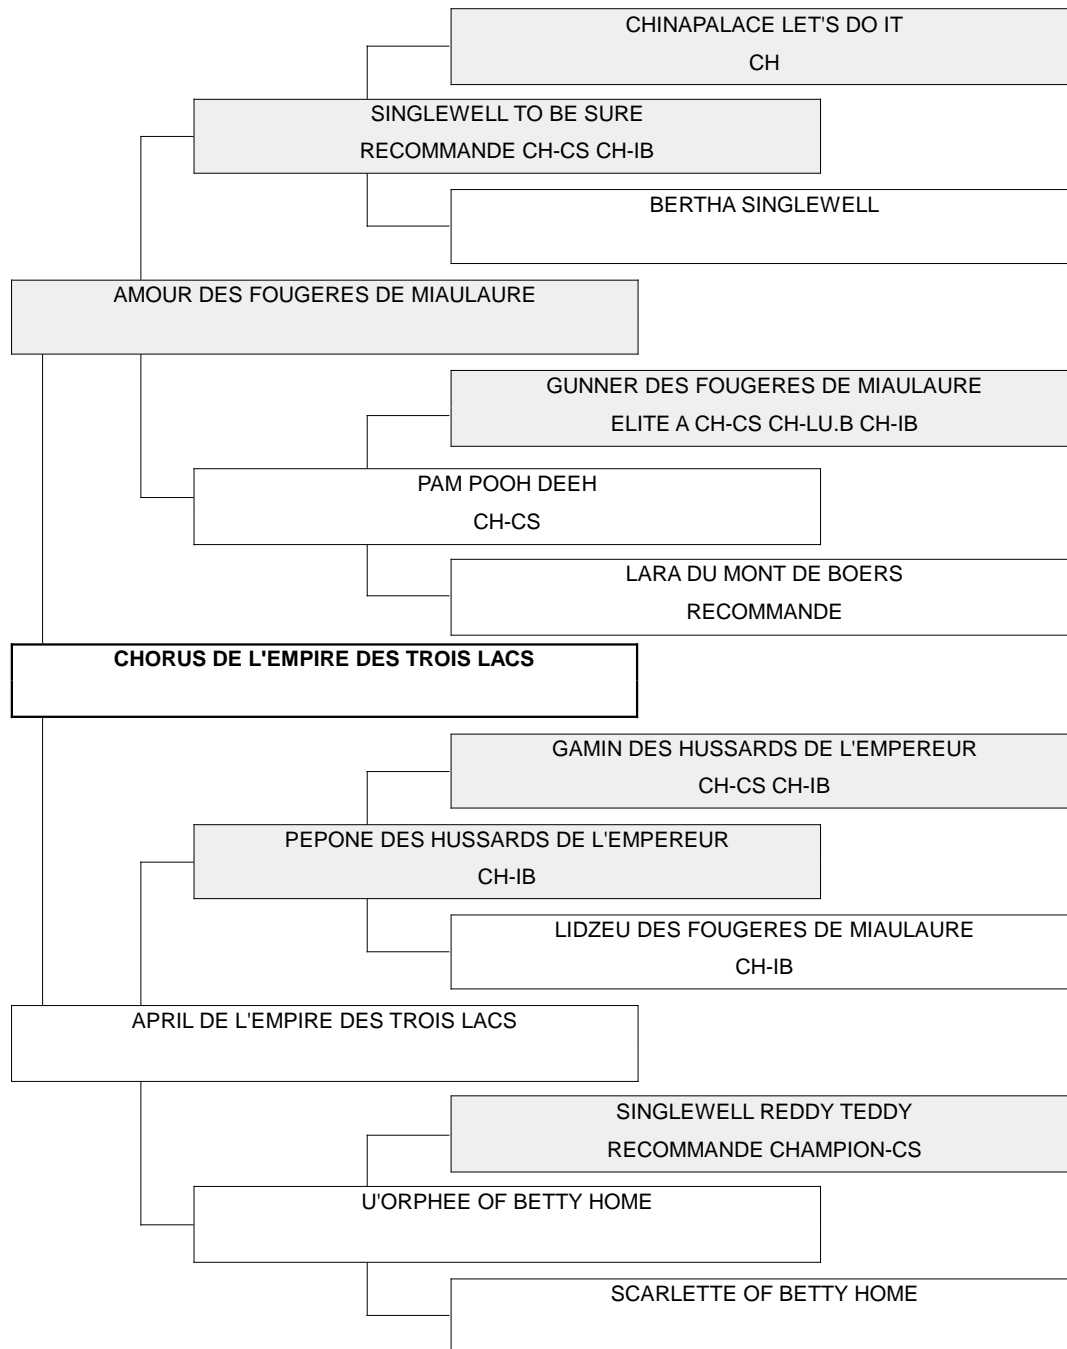

Généalogie

SINGLEWELL TOMDOR RANDOLPH CH ANG.	
ATTERCLIFFE GOLDEN HONEY	
SINGLEWELL TOMDOR RANDOLPH CH ANG.	
BERNADETTE AT SAVICO SINGLEWELL	
EVER OR NEVER DU MONT DE BOERS ELITE A CH-CS CH-LU.B CH-IB	
CANDY LOVE'S BAGATELLE DES SOURCES RECOMMANDE CH-CS	
BRENTOY JUST WILLIAM ELITE A CH-CS CH-IB	
PENDENRAH LATISHA	
UVA-TOUKI DES VIOLETTES OCCITANES CH-IB RECOMMANDE	PETIT PRINCE DE L'ILE ENSOLEILLEE
CHIPIE DU MONT DE BOERS VALEUR 3/6	TIKINI DES FOUGERES DE MIAULAURE
GUNNER DES FOUGERES DE MIAULAURE ELITE A CH-CS CH-LU.B CH-IB	ETIVE TOP TRUMP
ICE-BLUE DES FOUGERES DE MIAULAURE	VIANA DU MONT DE BOERS
RENWARS OVER TYE MOON	EVER OR NEVER DU MONT DE BOERS ELITE A CH-CS CH-LU.B CH-IB
SINGLEWELL SYRINGA	CANDY LOVE'S BAGATELLE DES SOURCES RECOMMANDE CH-CS
MAXENCE JO DES PERLES DE NEI-CHENG RECOMMANDE CHAMPION-CS IB	EVER OR NEVER DU MONT DE BOERS ELITE A CH-CS CH-LU.B CH-IB ET DES FOUGERES DE MIAULAURE
ORANGEADE DE L'ILE ENSOLLEILLEE	NOWAI HARVEY MOON
	STARY NIGHT OF RENWAR
	PETESHE IVAN ICILE
	SINGLEWELL JASMINE
	PENDENRAH RUFUS-JO ELISE B CH-CS
	JUMP FOR JOY DES PERLES DE NEI-CHENG
	JOLI TRESOR DE L'ILE ENSOLEILLEE
	IANA DES FOUGERES DE MIAULAURE