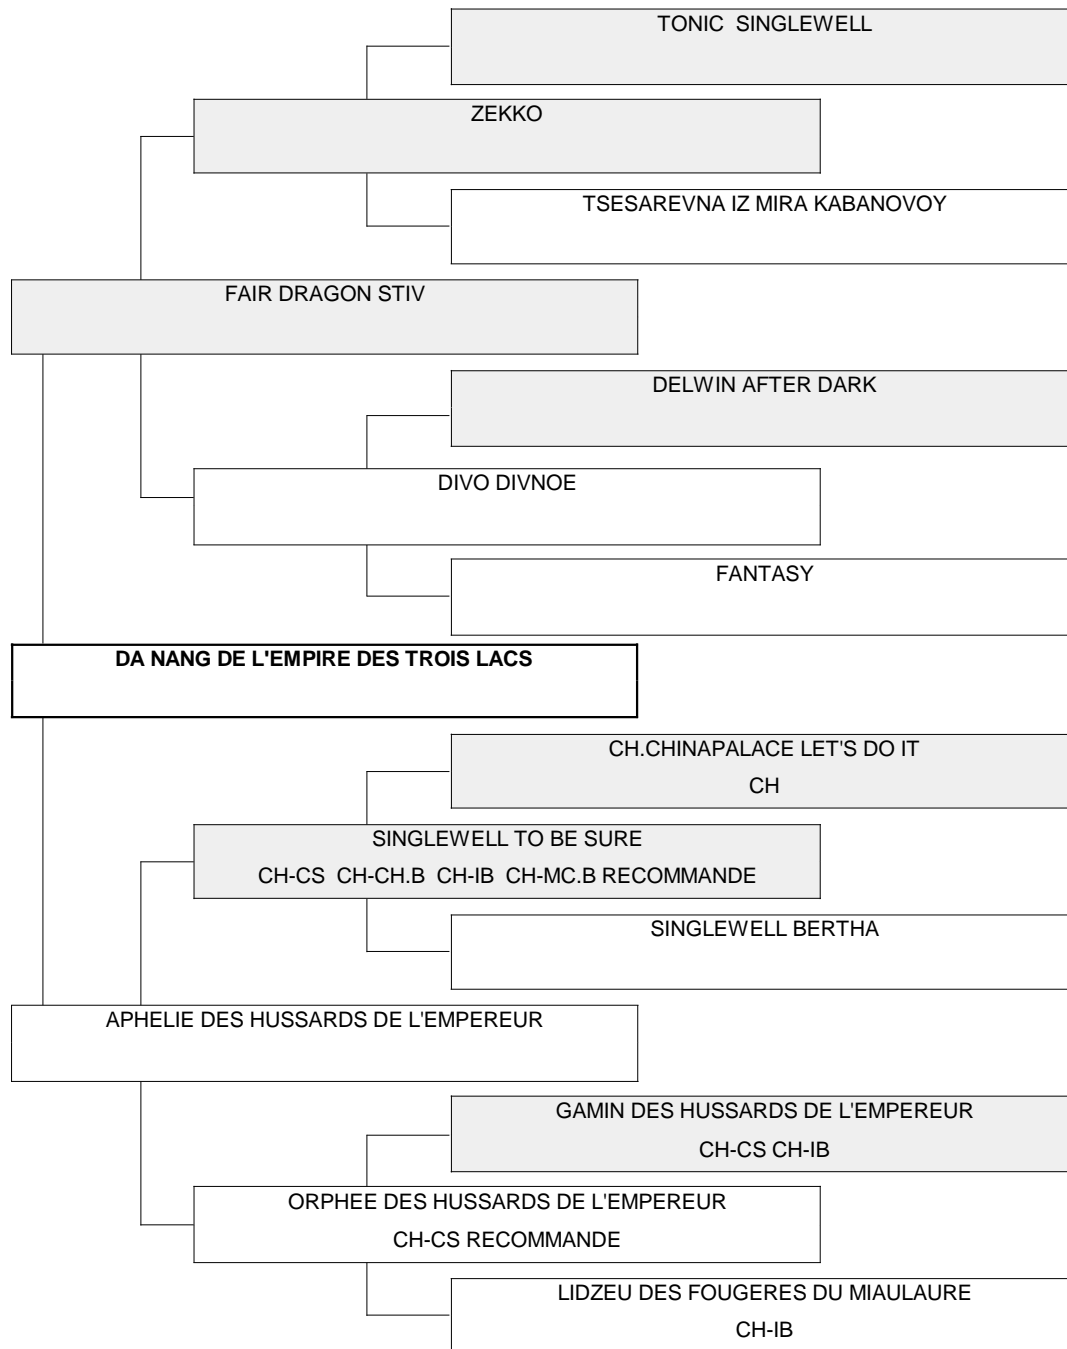

Généalogie

HARLEQUIN SINGLEWELL	
SINGLEWELL SYRINGA	PETESHE IVAN ICICLE
	SINGLEWELL JASMINE
VELLI SENT	
OFELIA SNEZHNAYA KOROLEVA	
IN VOGUE WITH TOYDOM SINGLEWELL	
YAKEE MUMS THE WORD AT DELWIN	
AMISH OLE LUKOYE	
JACQUELINE DANISH HEART	
CH.ANG. TOMDOR RANDOLPH OF SINGLEW	
CH	
ATTERCLIFFE GOLDEN HONEY	
CH.ANG. TOMDOR RANDOLPH OF SINGLEW	
CH	
BERNADETTE AT SAVICO SINGLEWELL	
UVA-TOUKI DES VIOLETTES OCCITANES	PETIT PRINCE DE L'ILE ENSOLEILLEE
CH-IB RECOMMANDE	TIKINI DES FOUGERES DU MIAULAURE
CHIPIE DU MONT DES BOERS	ETIVE TOP TRUMP
	VIANA DU MONT DES BOERS
GUNNER DES FOUGERES DU MIAULAURE	EVER OR NEVER DU MONT DES BOERS CH-CS CH-LU.B CH-IB ELITE A
CH-CS CH-LU.B CH-IB ELITE A	CANDY LOVE'S BAGATELLE DES SOURCES CH-CS RECOMMANDE
ICE-BLUE DES FOUGERES DU MIAULAURE	EVER OR NEVER DU MONT DES BOERS CH-CS CH-LU.B CH-IB ELITE A
CH-IB	E T DES FOUGERES DU MIAULAURE